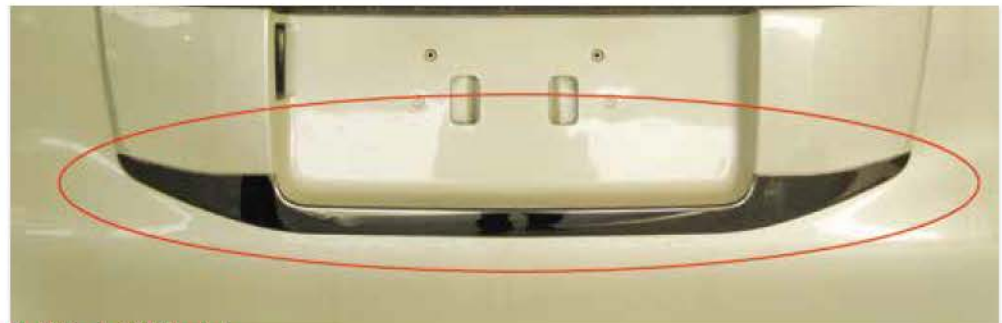

UNCLE For TY PRD FJ150 2014~2017

www.uncle888.com.tw

2019 UNITYCOON CO., LTD 007